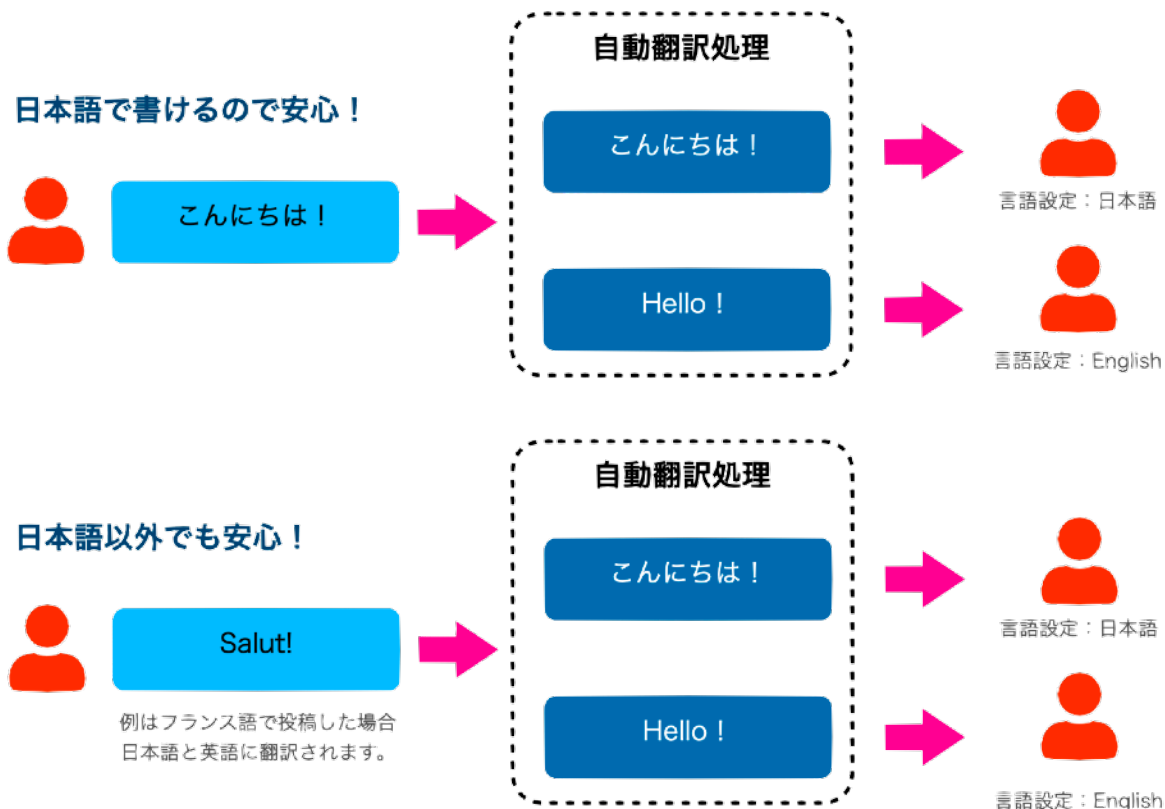

管理者は招待制

最初の登録ユーザーが
最初の管理者となり他のユーザーを
管理者に招待します。

自動翻訳機能

日本語に不慣れな外国人保護者の方が増加している状況において日本語のみのやりとりでは限界があります。

英語などの外国語に都度翻訳を行うのも手間がかかります。

このような課題を解決するためMiley PTAでは自動翻訳機能を搭載しました。

日本語の原文を自動的に英語に翻訳、英語や他の外国語のテキストを自動的に日本語に翻訳します。